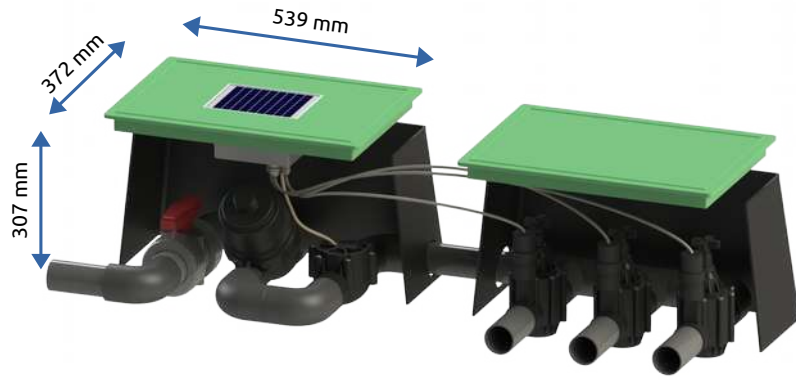

ACTUADOR REMOTO CENTRALIZADO EN ARQUETA