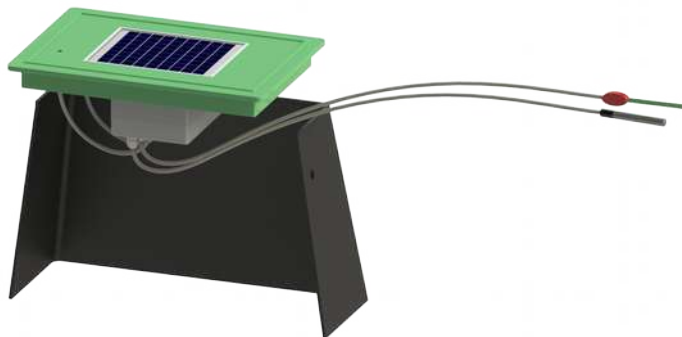

Se trata de una instalación donde las electroválvulas se sitúan centralizadas en una caseta.

Los elementos que conforman esta tipología de instalación son:

1) **Estación Meteorológica.**
2) **Nodo Sensor (x2).**
3) **Actuador Remoto centralizado dotado de Caudalímetro.**

Nodo Sensor

**Actuador Remoto
Caudalímetro**