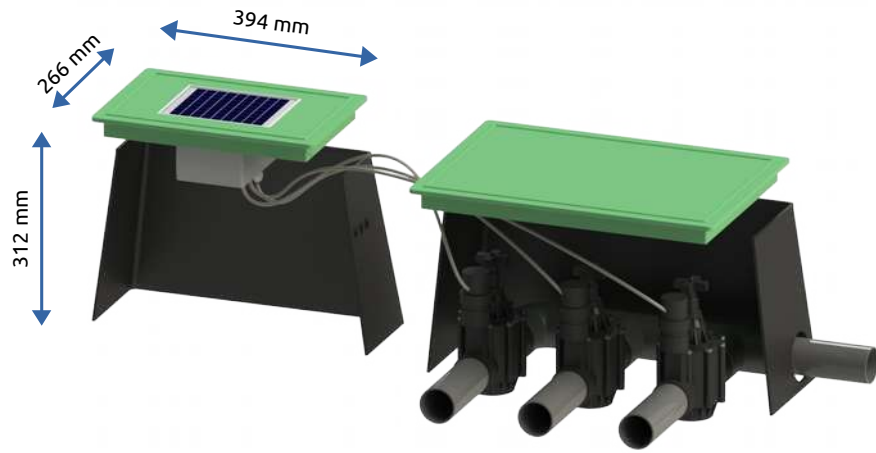

ACTUADOR REMOTO DISTRIBUIDO