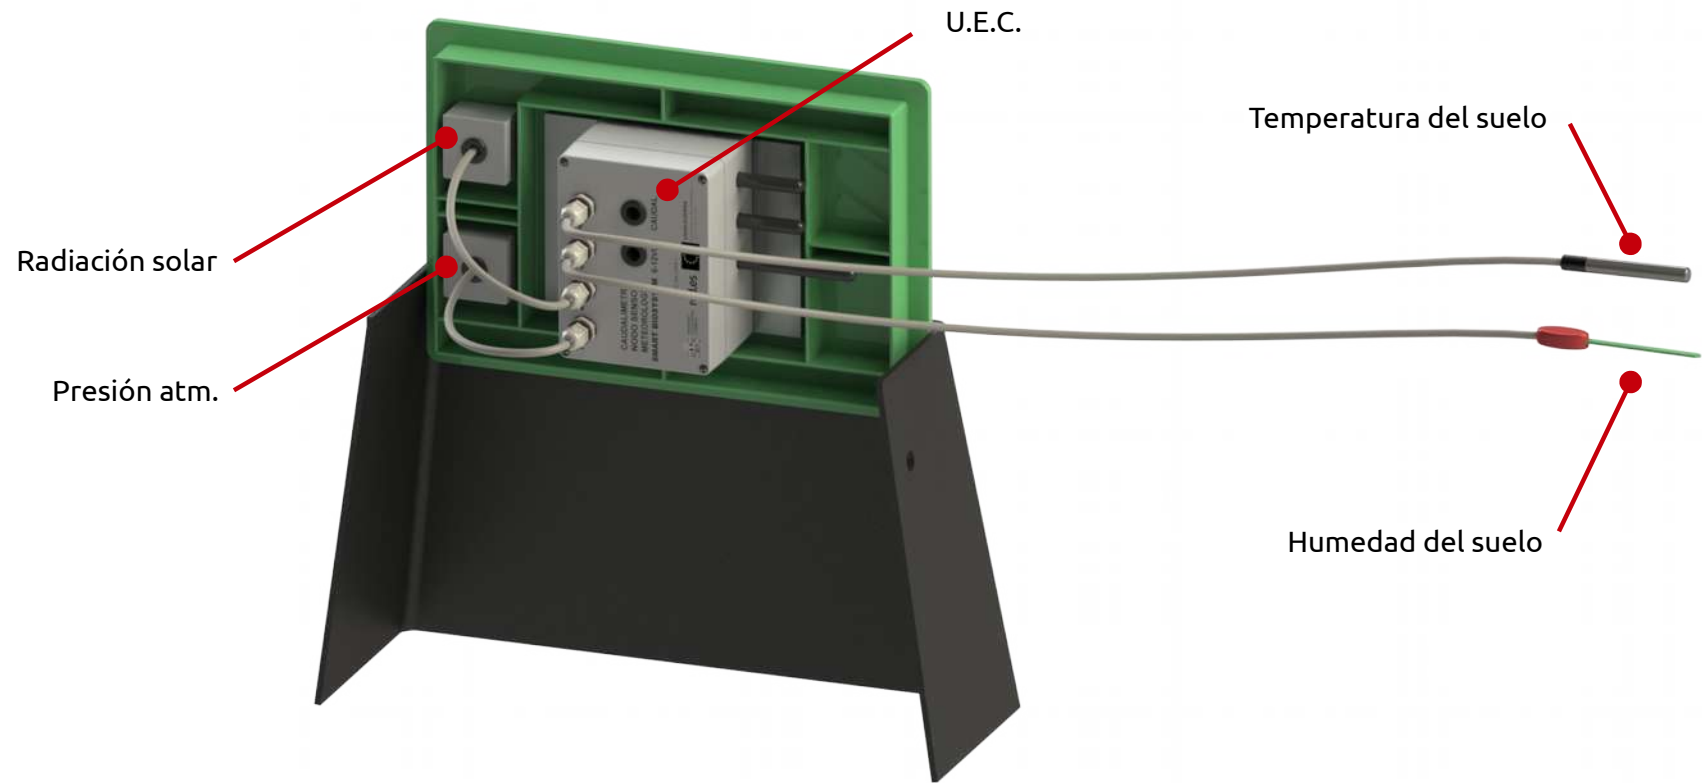

Los elementos que conforman esta tipología de instalación son:

- 1) **Estación Meteorológica.**
- 2) **Nodo Sensor (x2).**
- 3) **Caudalímetro.**
- 4) **Actuadores Remotos** distribuidos junto a las arquetas existentes con las electroválvulas.

Nodo Sensor

Caudalímetro

Actuador Remoto

TIPOLOGÍA INSTALACIÓN CENTRALIZADA EN CASETA

Estación Meteorológica - Gateway

Se trata de una instalación donde las electroválvulas se sitúan centralizadas en una caseta.

TIPOLOGÍA INSTALACIÓN CENTRALIZADA EN ARQUETA

Estación Meteorológica - Gateway

Se trata de una instalación donde las electroválvulas se sitúan centralizadas en una arqueta.

Los elementos que conforman esta tipología de instalación son:

- 1) **Estación Meteorológica.**
- 2) **Nodo Sensor (x2).**
- 3) **Actuador Remoto centralizado dotado de Caudalímetro.**

Nodo Sensor

Actuador Remoto Caudalímetro

ESTACIÓN METEOROLÓGICA

NODO SENSOR

CAUDALÍMETRO