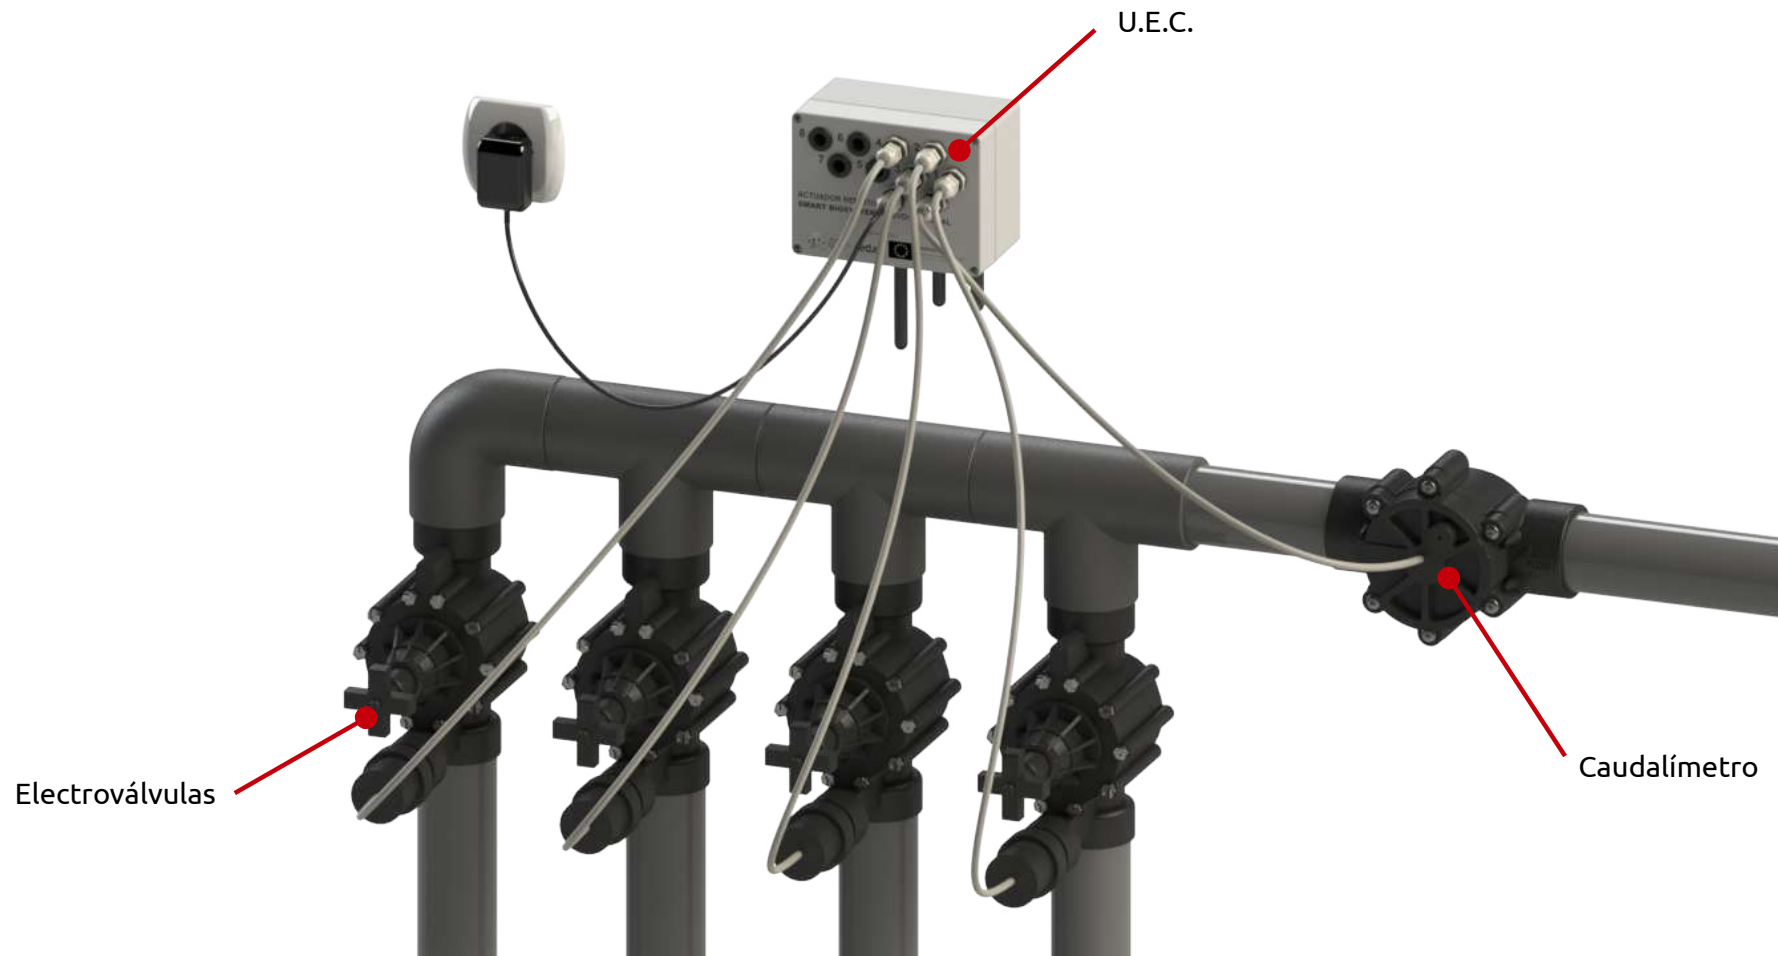

ACTUADOR REMOTO CENTRALIZADO EN CASETA