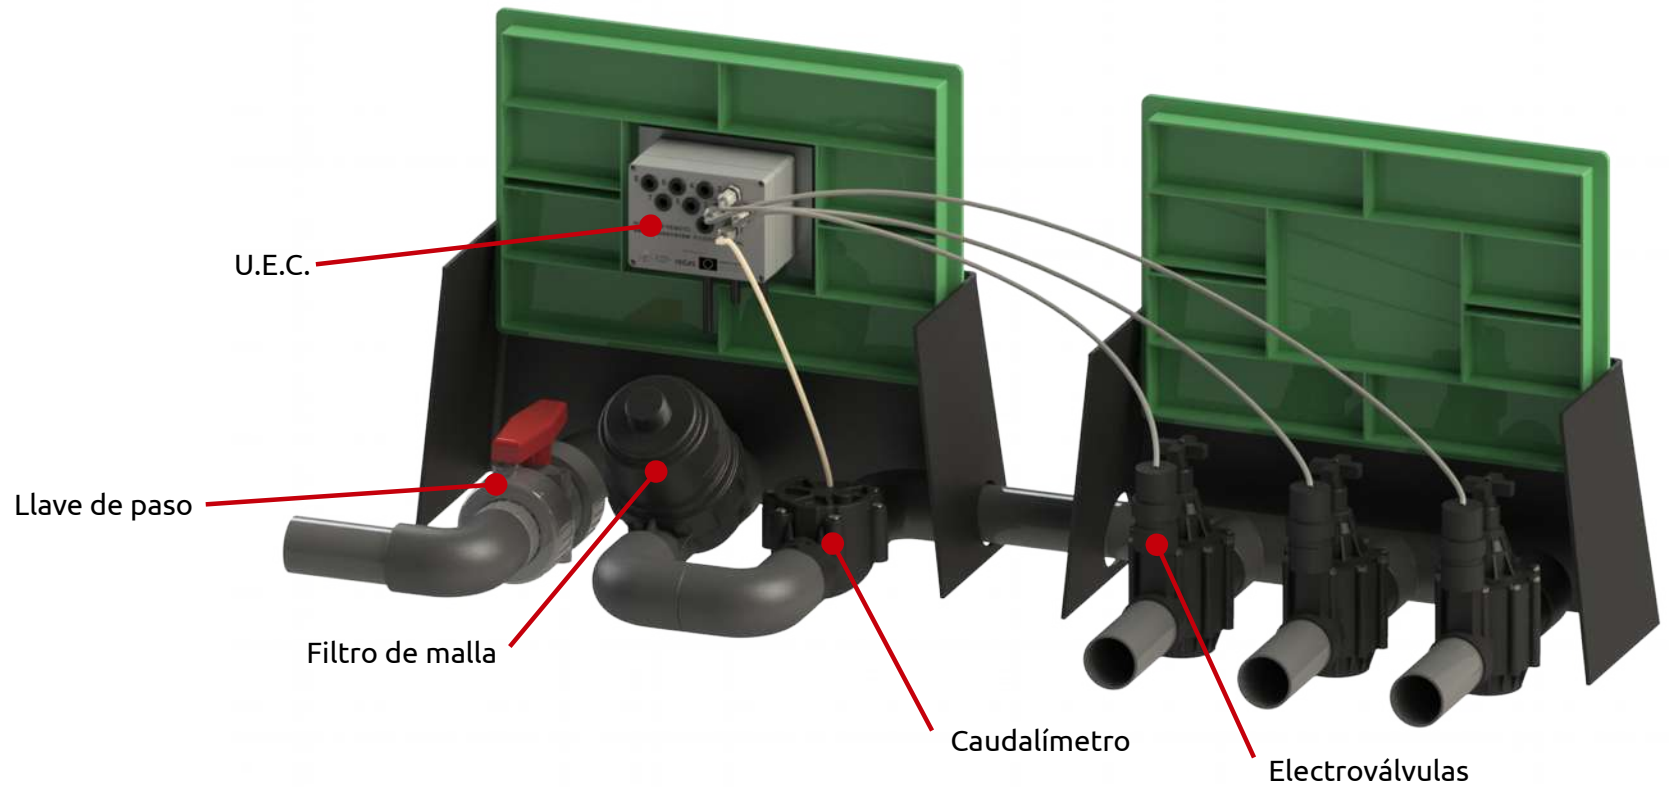

ACTUADOR REMOTO CENTRALIZADO EN ARQUETA