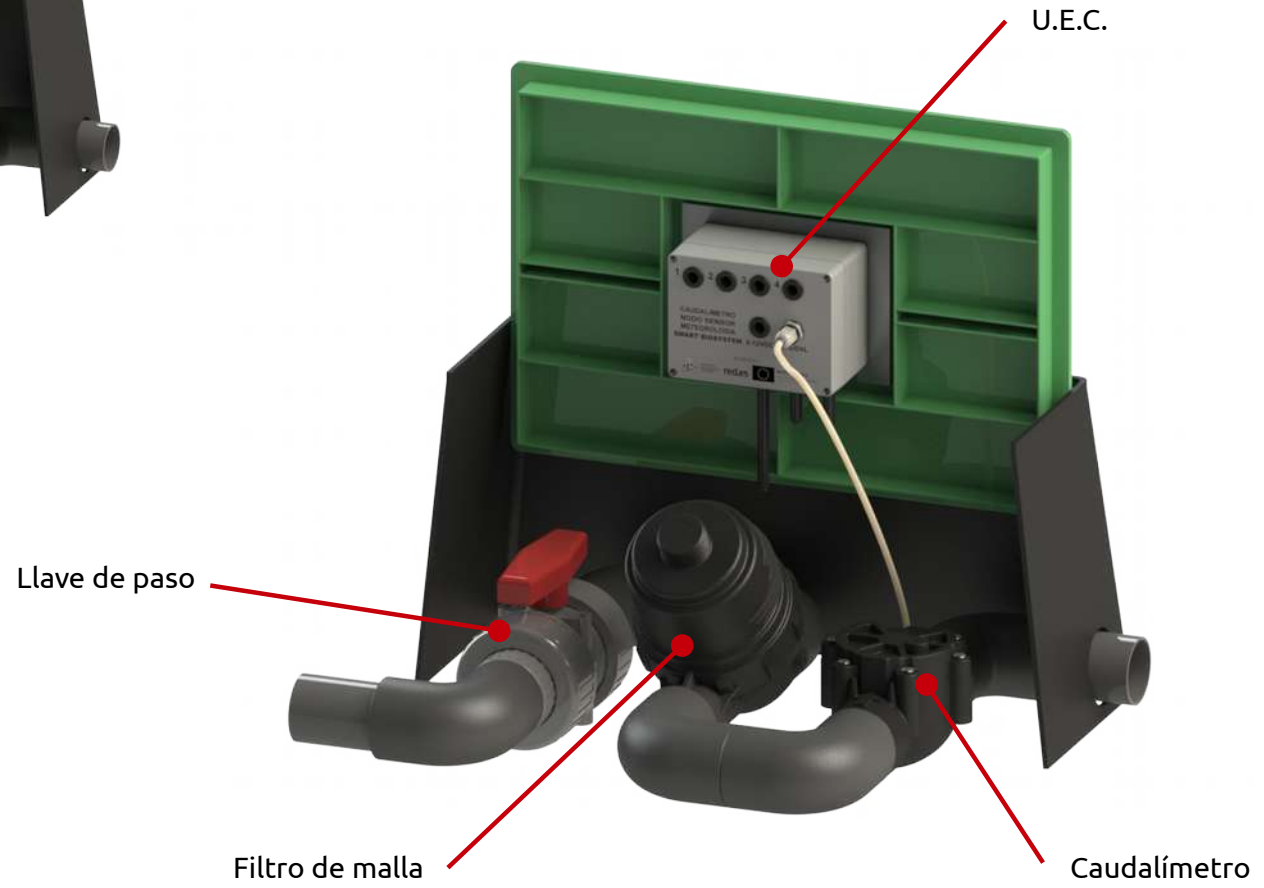

Los elementos que conforman esta tipología de instalación son:

- 1) **Estación Meteorológica.**
- 2) **Nodo Sensor (x2).**
- 3) **Caudalímetro.**
- 4) **Actuadores Remotos** distribuidos junto a las arquetas existentes con las electroválvulas.

Nodo Sensor

Caudalímetro

Actuador Remoto

TIPOLOGÍA INSTALACIÓN CENTRALIZADA EN CASETA

Estación Meteorológica - Gateway

Se trata de una instalación donde las electroválvulas se sitúan centralizadas en una caseta.

TIPOLOGÍA INSTALACIÓN CENTRALIZADA EN ARQUETA

Estación Meteorológica - Gateway

Se trata de una instalación donde las electroválvulas se sitúan centralizadas en una arqueta.

Los elementos que conforman esta tipología de instalación son:

- 1) **Estación Meteorológica.**
- 2) **Nodo Sensor (x2).**
- 3) **Actuador Remoto centralizado dotado de Caudalímetro.**

Nodo Sensor

Actuador Remoto Caudalímetro

ESTACIÓN METEOROLÓGICA

NODO SENSOR

CAUDALÍMETRO