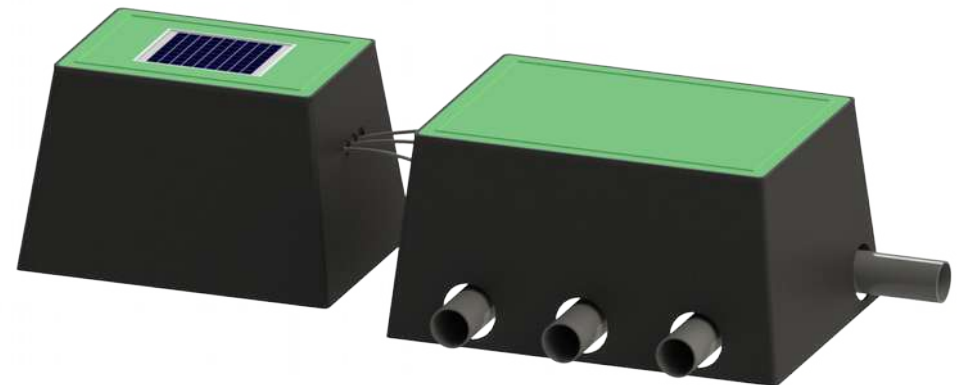

LoRa

Actuador Remoto