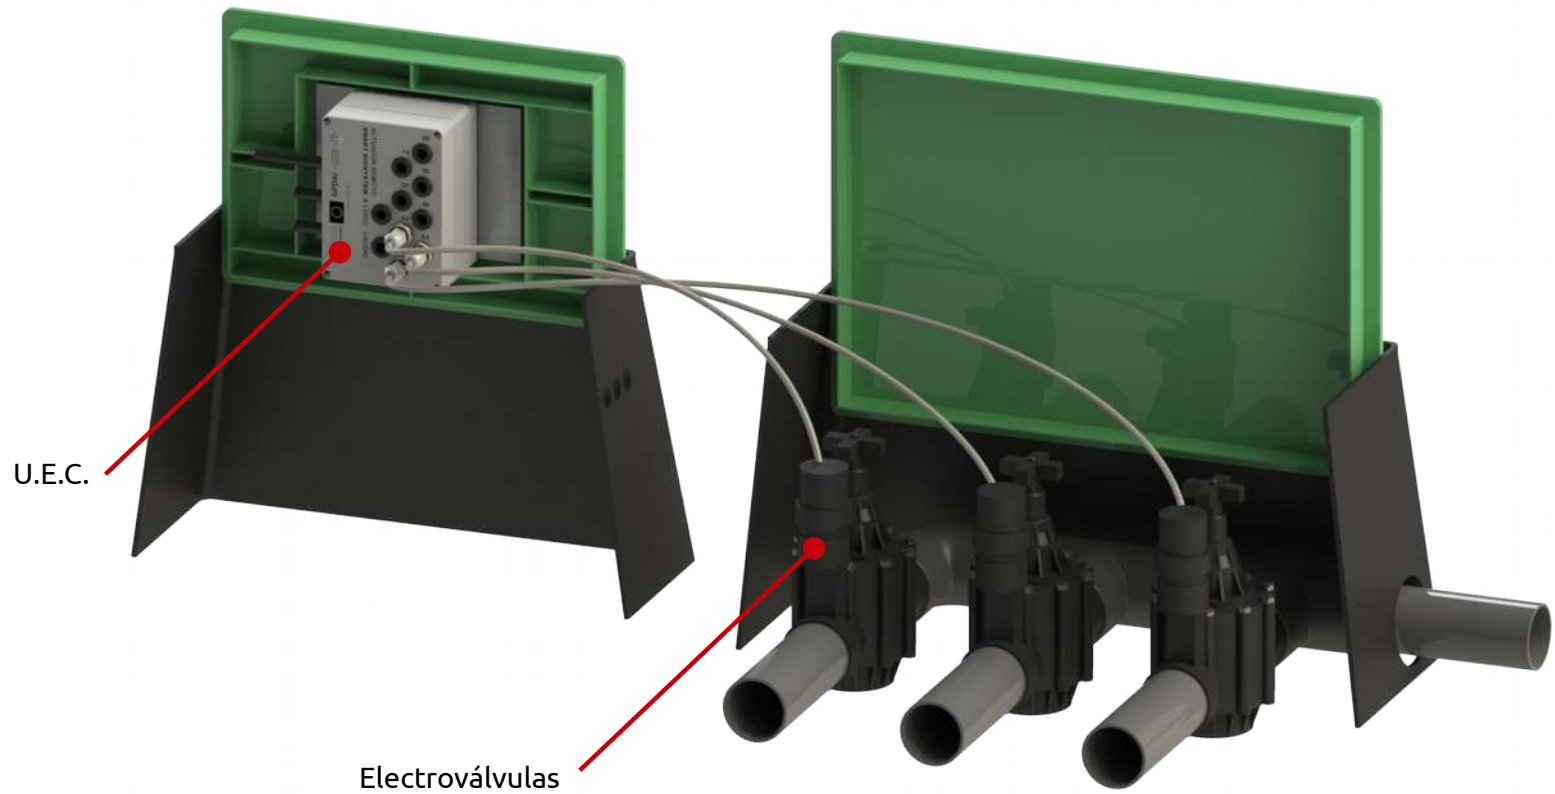

ACTUADOR REMOTO DISTRIBUIDO