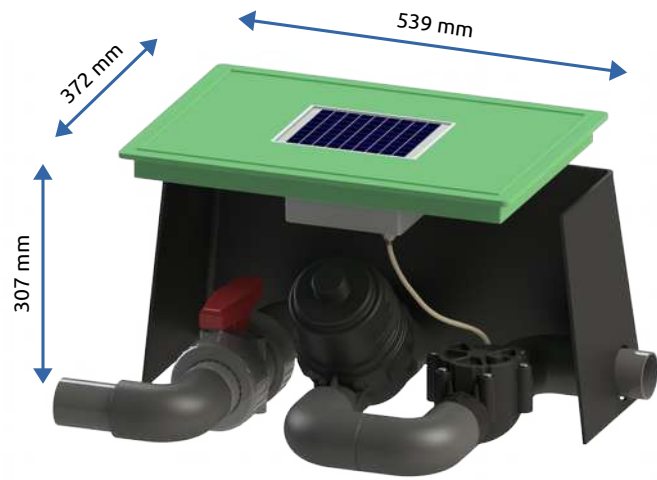

Los elementos que conforman esta tipología de instalación son:

- 1) **Estación Meteorológica.**
- 2) **Nodo Sensor (x2).**
- 3) **Caudalímetro.**
- 4) **Actuadores Remotos** distribuidos junto a las arquetas existentes con las electroválvulas.

Nodo Sensor

Caudalímetro

Actuador Remoto

TIPOLOGÍA INSTALACIÓN CENTRALIZADA EN CASETA

Estación Meteorológica - Gateway

Se trata de una instalación donde las electroválvulas se sitúan centralizadas en una caseta.

TIPOLOGÍA INSTALACIÓN CENTRALIZADA EN ARQUETA

Estación Meteorológica - Gateway

Se trata de una instalación donde las electroválvulas se sitúan centralizadas en una arqueta.

Los elementos que conforman esta tipología de instalación son:

- 1) **Estación Meteorológica.**
- 2) **Nodo Sensor (x2).**
- 3) **Actuador Remoto centralizado dotado de Caudalímetro.**

Nodo Sensor

Actuador Remoto Caudalímetro

ESTACIÓN METEOROLÓGICA

NODO SENSOR

CAUDALÍMETRO