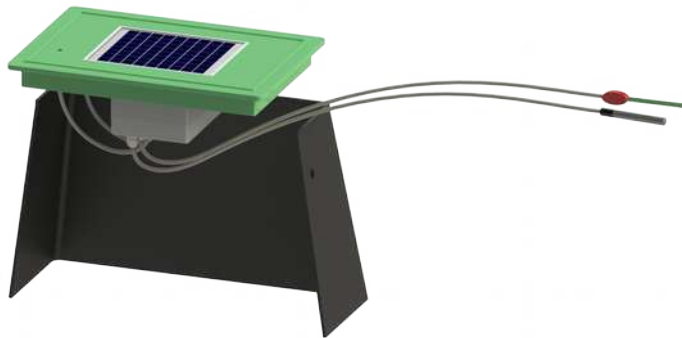

Nodo Sensor