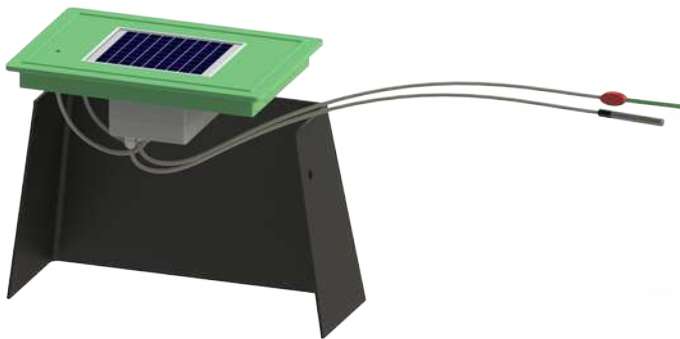

IDOM

Despliegue Riego Inteligente

SMART BIOSYSTEM

TIPOLOGÍA INSTALACIÓN DISTRIBUIDA

Estación Meteorológica - Gateway

Se trata de una instalación donde las electroválvulas se sitúan distribuidas por el parque.

Los elementos que conforman esta tipología de instalación son:

- 1) **Estación Meteorológica.**
- 2) **Nodo Sensor (x2).**
- 3) **Caudalímetro.**
- 4) **Actuadores Remotos** distribuidos junto a las arquetas existentes con las electroválvulas.

Nodo Sensor

Caudalímetro

Actuador Remoto

TIPOLOGÍA INSTALACIÓN CENTRALIZADA EN CASETA

Estación Meteorológica - Gateway

Se trata de una instalación donde las electroválvulas se sitúan centralizadas en una caseta.

TIPOLOGÍA INSTALACIÓN CENTRALIZADA EN ARQUETA

Estación Meteorológica - Gateway

Se trata de una instalación donde las electroválvulas se sitúan centralizadas en una arqueta.

Los elementos que conforman esta tipología de instalación son: