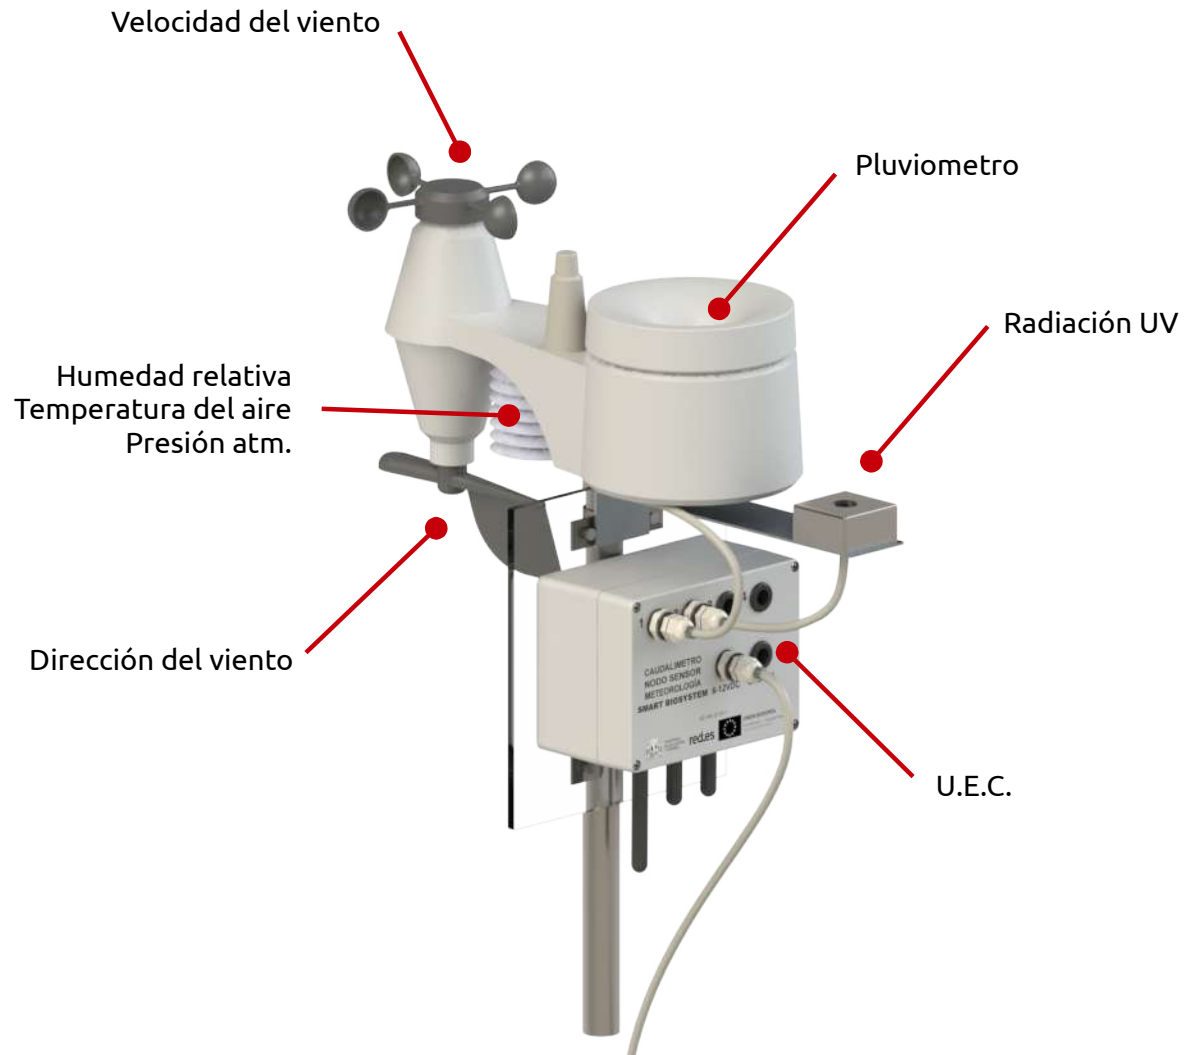

Los elementos que conforman esta tipología de instalación son:

- 1) **Estación Meteorológica.**
- 2) **Nodo Sensor (x2).**
- 3) **Caudalímetro.**
- 4) **Actuadores Remotos** distribuidos junto a las arquetas existentes con las electroválvulas.

Nodo Sensor

Caudalímetro

Actuador Remoto

TIPOLOGÍA INSTALACIÓN CENTRALIZADA EN CASETA

Estación Meteorológica - Gateway

Se trata de una instalación donde las electroválvulas se sitúan centralizadas en una caseta.

TIPOLOGÍA INSTALACIÓN CENTRALIZADA EN ARQUETA

Estación Meteorológica - Gateway

Se trata de una instalación donde las electroválvulas se sitúan centralizadas en una arqueta.

Los elementos que conforman esta tipología de instalación son:

- 1) **Estación Meteorológica.**
- 2) **Nodo Sensor (x2).**
- 3) **Actuador Remoto centralizado dotado de Caudalímetro.**

Nodo Sensor

Actuador Remoto Caudalímetro

ESTACIÓN METEOROLÓGICA

NODO SENSOR

CAUDALÍMETRO