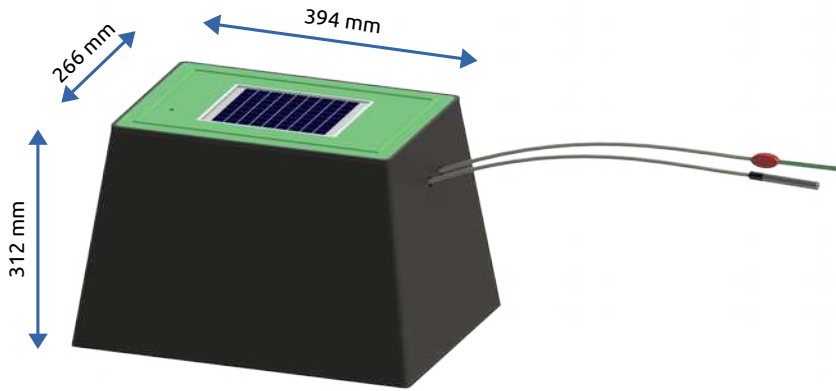

NODO SENSOR